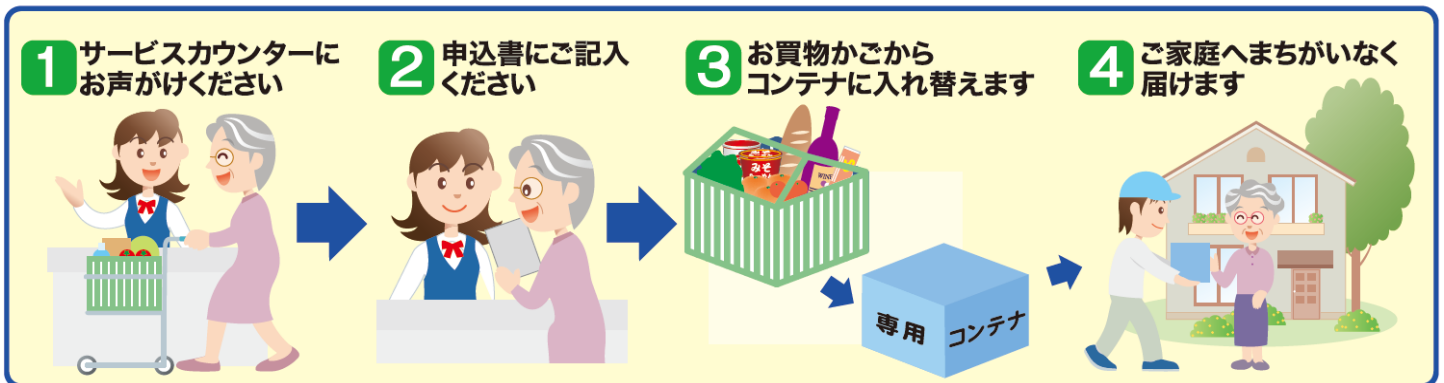

お買いもの物 お届けサービス

 当日のご希望の時間帯にご自宅までお届けします。

●宅配の流れ

宅配料料金		受付時間	ひる11:00まで	夕方4:00まで
1 常温	315円 <small>税込</small>	お届け時間帯 <small>(配達時間が選べます)</small>	●午後 2:00~4:00 ●午後 4:00~6:00 ●午後 6:00~8:00 ●午後 7:00~9:00	●午後 6:00~8:00 ●午後 7:00~9:00
2 専用のコンテナに入らない品物	315円 <small>税込</small>			
1 常温	 専用コンテナ 50ℓ 37cm 54cm 33cm	上山店 配達 エリア (地名)	上山市 全域	● 矢来1~3丁目
2 専用のコンテナに入らない品物 <small>(160cmサイズで)</small>				● 南町
				● 八日町