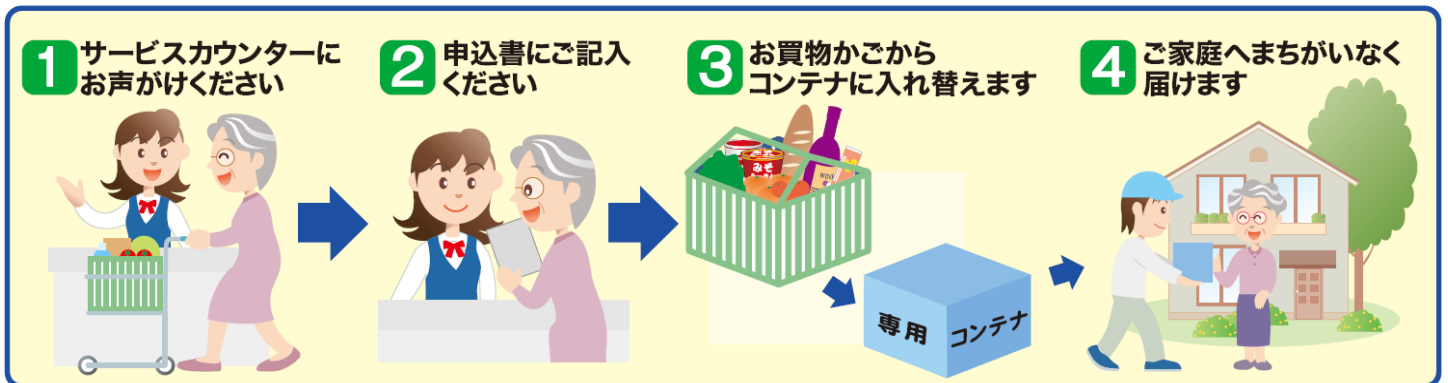

お買いもの物 お届けサービス

 当日のご希望の時間帯にご自宅までお届けします。

●宅配の流れ

宅配料料金		受付時間	ひる11:00まで	夕方4:00まで
1 常温	315円 <small>税込</small>	お届け時間帯 <small>(配達時間が選べます)</small>	●午後 2:00~4:00 ●午後 4:00~6:00 ●午後 6:00~8:00 ●午後 7:00~9:00	●午後 6:00~8:00 ●午後 7:00~9:00
2 専用のコンテナに入らない品物	315円 <small>税込</small>			
<p>1 常温</p>  <p>2 専用のコンテナに入らない品物 <small>(160cmサイズで重さ約25kgまで)</small></p>		<p>花沢町店 配達エリア (地名)</p> <ul style="list-style-type: none"> ・花沢・下花沢 ・東大通・川井 ・竹井・木和田 ・梓川・長手 ・万世町 (全域) 	<ul style="list-style-type: none"> ・花沢・下花沢 ・東大通・川井 ・竹井・梓川 ・万世町 (片子、桑山、金谷、堂森、牛森) 	