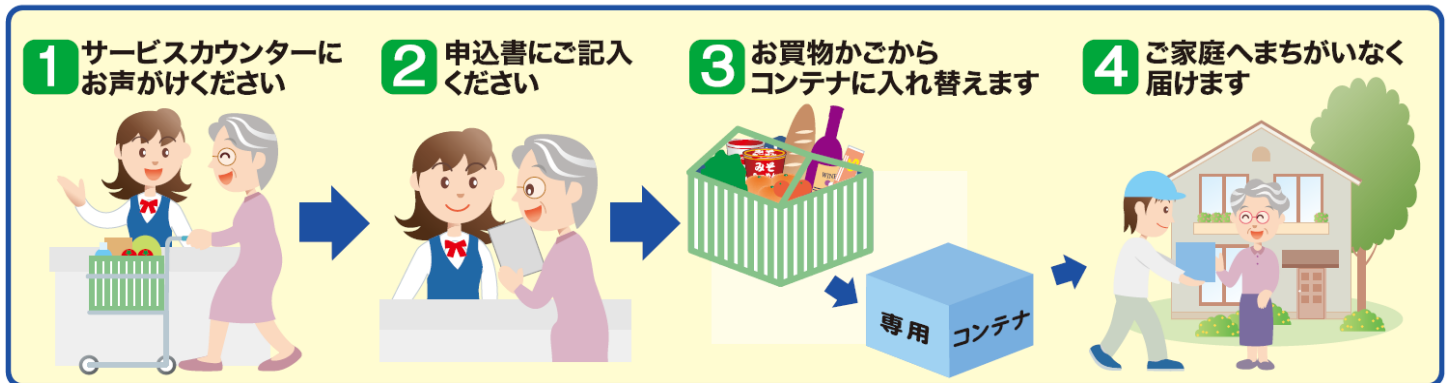

お買いもの お届けサービス

当日のご希望の時間帯にご自宅までお届けします。

●宅配の流れ

宅配料料金		受付時間	ひる11:00まで	夕方4:00まで
1 常温	315円 <small>税込</small>	お届け時間帯 <small>(配達時間が選べます)</small>	●午後 2:00~4:00 ●午後 4:00~6:00 ●午後 6:00~8:00 ●午後 7:00~9:00	●午後 6:00~8:00 ●午後 7:00~9:00
2 専用のコンテナに入らない品物	315円 <small>税込</small>			
1 常温 2 専用のコンテナに入らない品物 <small>(160cmサイズで 重さ約25kgまで)</small>		鶴岡茅原店 配達エリア (地名)	●宝田2丁目 ●茅原 ●北茅原 ●西茅原 ●道形町	AM設定エリア に同じ