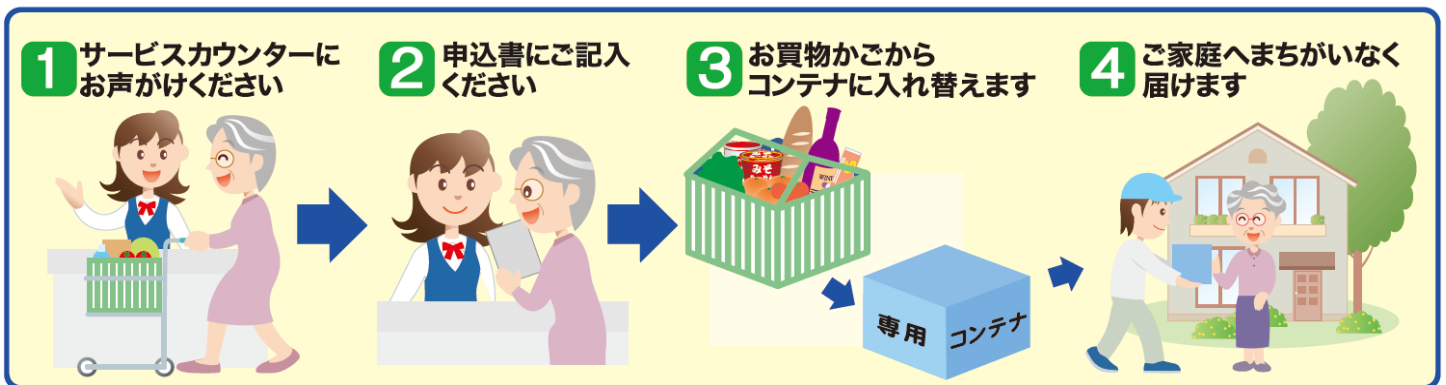

お買いもの お届けサービス

 当日のご希望の時間帯にご自宅までお届けします。

●宅配の流れ

宅配料金		受付時間	ひる11:00まで	夕方4:00まで
1 常温	315円 <small>税込</small>	お届け時間帯 <small>(配達時間が選べます)</small>	●午後 2:00~4:00 ●午後 4:00~6:00 ●午後 6:00~8:00 ●午後 7:00~9:00	
2 専用のコンテナに入らない品物	315円 <small>税込</small>			●午後 6:00~8:00 ●午後 7:00~9:00
1 常温		中野栄店 配達エリア (地名)	●栄	●栄
2 専用のコンテナに入らない品物 <small>(160cmサイズで 重さ約25kgまで)</small>			●福室	