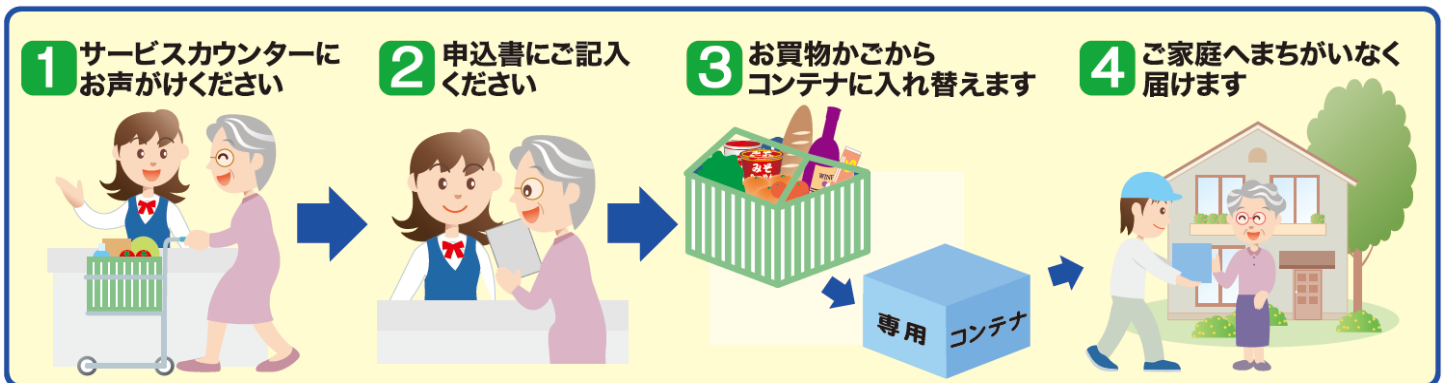

お買いもの お届けサービス

 当日のご希望の時間帯にご自宅までお届けします。

●宅配の流れ

宅配料金		受付時間	ひる11:00まで
1 常温	315円 <small>税込</small>	お届け時間帯 <small>(配達時間が遅れます)</small>	<ul style="list-style-type: none"> ●午後 2:00~4:00 ●午後 4:00~6:00 ●午後 6:00~8:00 ●午後 7:00~9:00
2 専用のコンテナに入らない品物	315円 <small>税込</small>		
1 常温 2 専用のコンテナに入らない品物 <small>(160cmサイズで 重さ約25kgまで)</small>		多賀城店 配達エリア (地名)	<ul style="list-style-type: none"> ●城南・高崎 ●東田中・市川 ●浮島・留ヶ谷 ●伝上山・中央
			